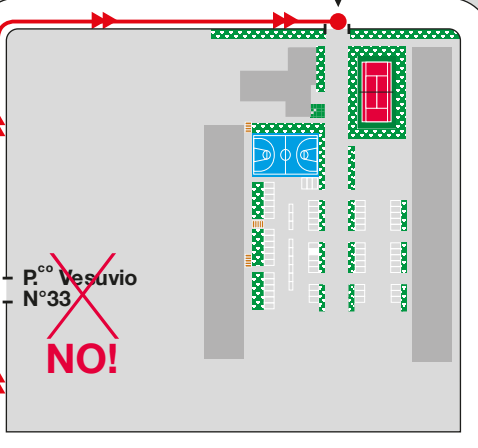

CASELLI AUTOSTRADALI A3

via BARTOLO LONGO

via BARTOLO LONGO

viale DELLE METAMORFOSI

via MARIO POMILIO

via MARIO POMILIO

- SS162DIR**
Centro Direzionale
TANGENZIALE (c.so Malta)
AEROPORTO (Capodichino)
Napoli ☉

- San Sebastiano al Vesuvio
Portici, Ercolano, Volla
Cercola
- Acerra (SS162)
Pomigliano d'Arco (A16)
Cercola (SP1)
Casoria/Afragola (IKEA etc.)

PONTE

uscita:
SAN GIORGIO A CREMANO
via Manzoni

via BARTOLO LONGO